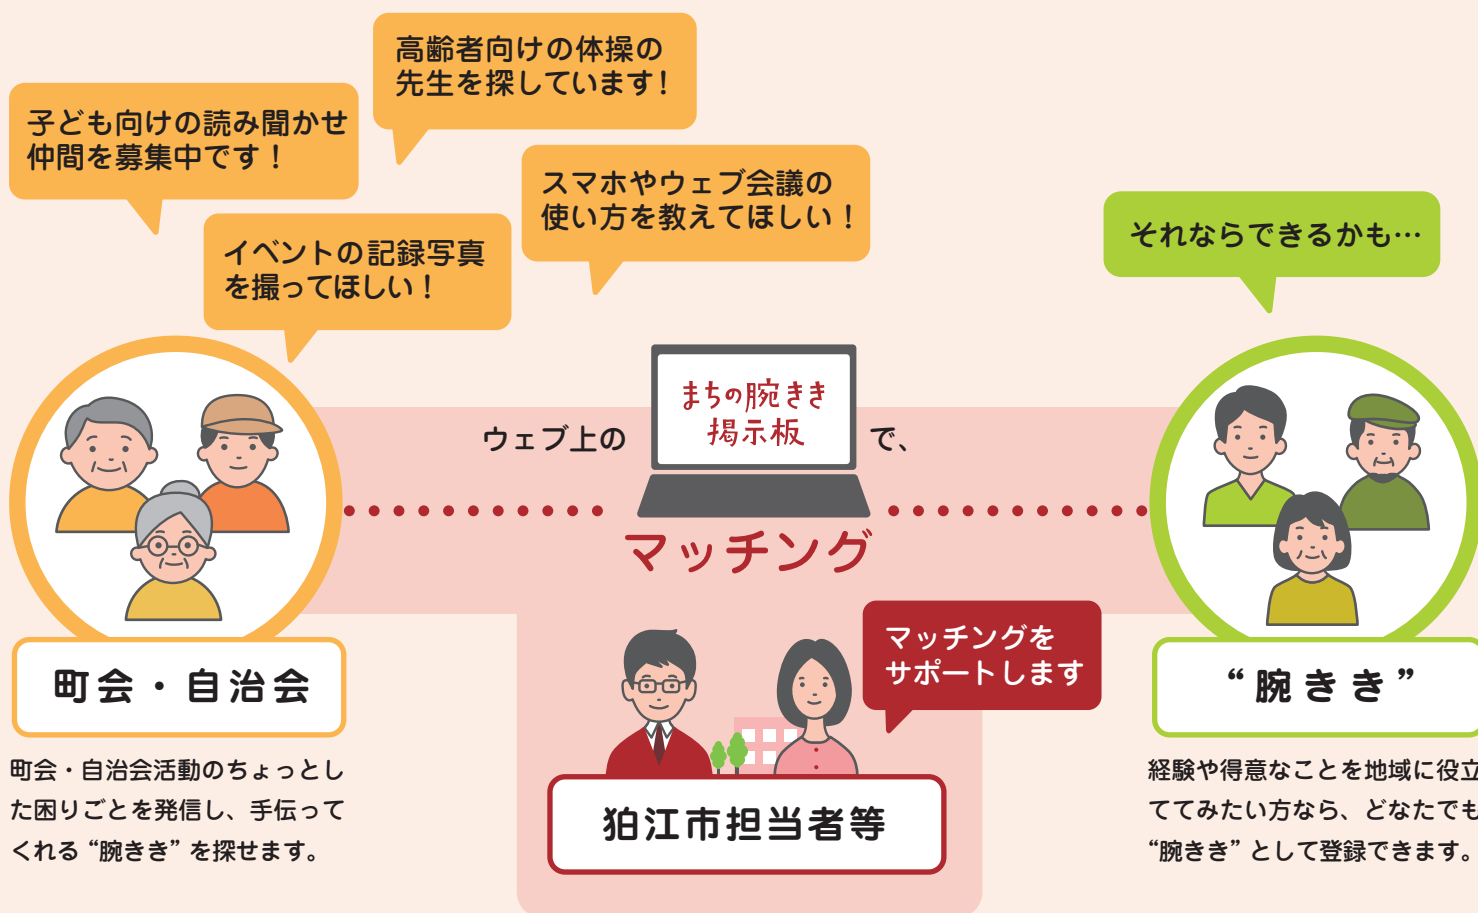

まちの腕きき掲示板

狛江市

お困りごとを持つ町会・自治会のみなさんと、
得意を生かして地域の役に立ってみたい“腕きき”のみなさんとを、
おつなぎします！

町会・自治会 のみなさんは **いつでも、いくつでも、募集可能！**

“腕きき” のみなさんは **いつでも、いくつでも、立候補可能！**

1日から3カ月の期間限定支援でお互いに安心

町会・自治会のウェブ上の手続きは狛江市がサポート

プロジェクトの流れ