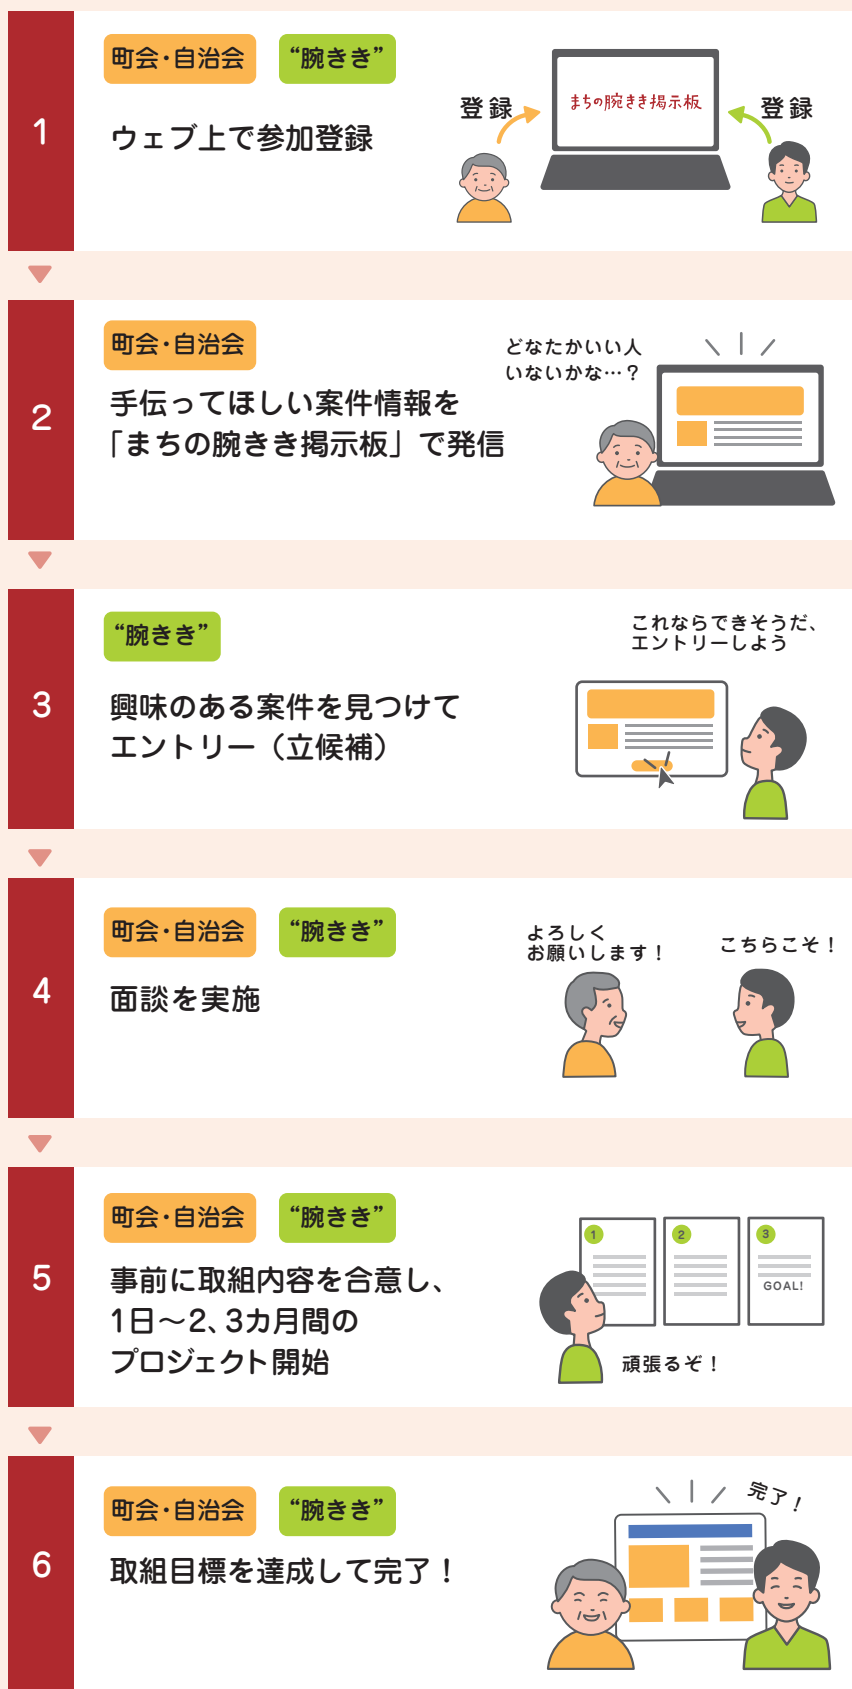

まちの腕きき掲示板

狛江市

お困りごとを持つ町会・自治会のみなさんと、
得意を生かして地域の役に立ってみたい“腕きき”のみなさんとを、
おつなぎします！

町会・自治会 のみなさんは **いつでも、いくつでも、募集可能！**

“腕きき” のみなさんは **いつでも、いくつでも、立候補可能！**

1日から3カ月の期間限定支援でお互いに安心

町会・自治会のウェブ上の手続きは狛江市がサポート

プロジェクトの流れ